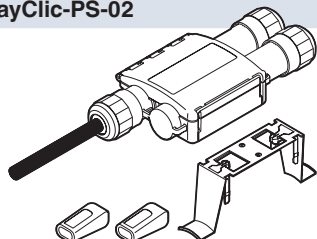

RayClic-PS-02