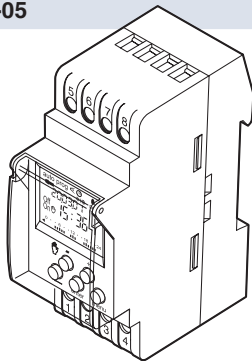

Udržování teploty teplé užitkové vody

6. Kontrolní seznam před přistoupením k montáži

Projekt systému musí zohledňovat:

- Průměr potrubí a materiál, ze kterého je zhotoveno
- Typ tepelné izolace a její tloušťku
- Teplotu prostředí
- Elektrické obvody, rozdělené na logické části
- Maximální délky topných kabelů
- Označená místa spojení na výkresech
- Umístění elektrických připojení v blízkosti elektrické rozvodnice
- Umístění napojovacích konektorů RayClic

7. Prověření instalace

Viz strana: 55

8. Řídící jednotka

HWAT-ECO

Elektronický regulátor teploty se zabudovanými řídicími hodinami

- Programy přizpůsobené typu stavby
- Monitorování teploty kotle
- Úsporné programy
- Ochrana nastavení pomocí hesla
- Snadná obsluha zařízení
- Kompatibilní s topnými kabely HWAT-L/M/R
- Výstup do BMS
- Poplašné výstupy
- Katalogové číslo: 875270-000

Technické údaje: viz strana 11

QWT-05

Spínací hodiny s týdenním cyklem

Doporučené pro použití spolu s topným kabelem HWAT-L v případě, že není instalována řídicí jednotka HWAT-ECO

- Přepínání letní/zimní čas
- 56 programových možností způsobem zapnuto/vypnuto
- Programovatelné i bez připojení do sítě

Technické údaje: viz strana 14

9. Příslušenství

RayClic-CE-02

Připojovací souprava pro jeden topný kabel

- s napájecím kabelem 1,5 m
- Ukončovací prvek a uchycovací konzole
- Elektrické kryti: IP 68
- Vnější rozměry: D = 240 mm
  Š = 64 mm
  V = 47 mm
- Katalogové číslo: 235422-000