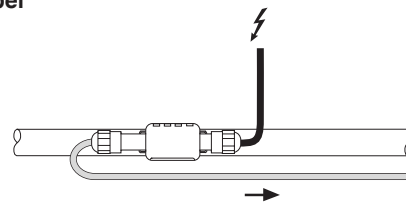

#### Připojovací souprava pro jeden topný kabel

- s napájecím kabelem 1,5 m
- Ukončovací prvek a uchycovací konzole
- Elektrické kryti: IP 68
- Vnější rozměry: D = 240 mm  
Š = 64 mm  
V = 47 mm
- Katalogové číslo: 235422-000