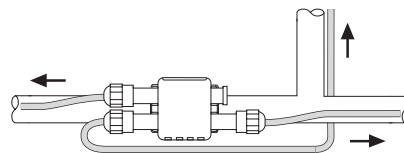

Spojovací souprava pro tři topné kabely

- Spojení pro tři topné kabely
- Ukončovací prvek a uchycovací konzole
- Elektrické krytí: IP 68
- Vnější rozměry: D = 270 mm
  Š = 105 mm
  V = 42 mm
- Katalogové číslo: 441524-000