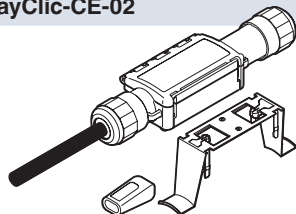

9. Příslušenství

RayClic-CE-02