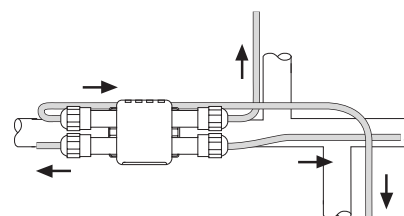

Spojovací souprava pro 4 topné kabely

- Spojení pro 4 kabely a uchycovací konzole
- 2 ks ukončovacích prvků
- Elektrické krytí: IP 68
- Vnější rozměry: D = 270 mm
  Š = 105 mm
  V = 42 mm
- Katalogové číslo: 001013-000