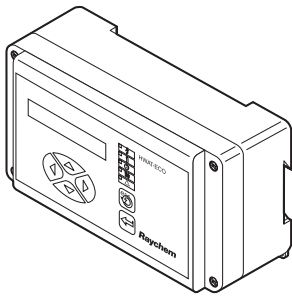

Udržování teploty teplé užitkové vody

6. Kontrolní seznam před přistoupením k montáži

Projekt systému musí zohledňovat:

- Průměr potrubí a materiál, ze kterého je zhotoveno
- Typ tepelné izolace a její tloušťku
- Teplotu prostředí
- Elektrické obvody, rozdělené na logické části
- Maximální délky topných kabelů
- Označená místa spojení na výkresech
- Umístění elektrických připojení v blízkosti elektrické rozvodnice
- Umístění napojovacích konektorů RayClic

7. Prověření instalace

Viz strana: 55

8. Řídící jednotka

HWAT-ECO