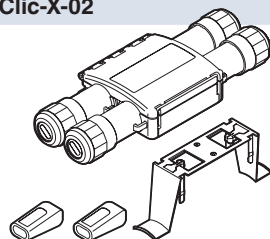

RayClic-X-02