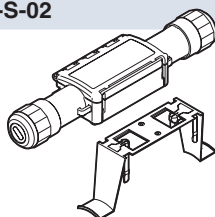

RayClic-S-02