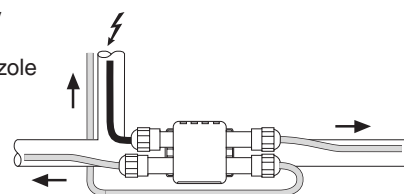

Připojovací souprava pro tři topné kabely

- s napájecím kabelem 1,5 m
- 3 ks ukončovacích prvků a uchycovací konzole
- Elektrické krytí: IP 68
- Vnější rozměry: D = 270 mm
  Š = 105 mm
  V = 42 mm
- Katalogové číslo: 636284-000