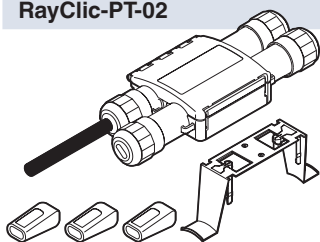

RayClic-PT-02