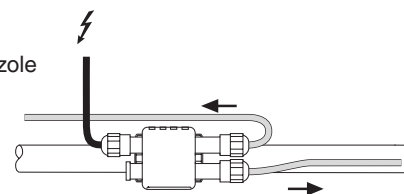

Připojovací souprava pro 2 topné kabely

- s napájecím kabelem 1,5 m
- 2 ks ukončovacích prvků a uchycovací konzole
- Elektrické krytí: IP 68
- Vnější rozměry: D = 270 mm
  Š = 105 mm
  V = 42 mm
- Katalogové číslo: 716976-000