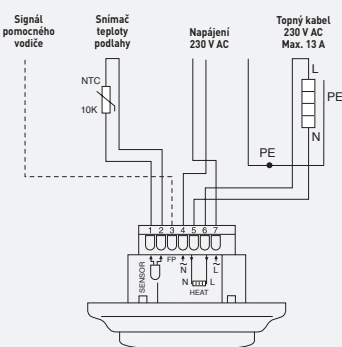

Technické údaje pro NRG- Temp

Rozsah teplot pro snímání podlahy	5-35°C
Rozsah teplot pro snímání místnosti	5-40°C
Rozsah teplot pro omezovač teploty	Dolní mez 5°C / horní mez 35°C
Kapacita/napětí spínače	13 A/230 VAC
Stupeň krytí	IP 21
Typ snímače	NTC, 10kΩ/25°C
Délka kabelu snímače	3 m
Rozměry	H 82 x W 82 x D 57 mm

Informace pro objednání

Název výrobku	Barva	Číslo dílu	Popis
R-TC-NRG	Polární bílá	1244-002513	Termostat s časovým spínačem se snímačem teploty podlahy
Snímač N 10 k Ohm	-	1244-002952	Náhradní snímač
Raychem TC-NRG stříbrný - zaoblený	Stříbrná	1244-010130	Přední kryt pro R-TC-NRG, zaoblený, ve stříbrné barvě
Raychem TC-NR-hrnatý	Stříbrná	1244-010132	Přední kryt pro R-TC-NRG, hrnatý, ve stříbrné barvě
Nástavec pro krabici pod omítku pro Spojené království	Polární bílá	1244-010134	Nástavec pro krabice pod omítku pro Spojené království
R-ACC-PP-White-R-NRG-SQ-E	Bílý	1244-012533	"Exxact Frame" sada pro instalaci do vícerámečků
R-ACC-PP-Antracit-R-NRG-SQ-E	Antracitová	1244-012535	"Exxact Frame" sada pro instalaci do vícerámečků
R-ACC-PP-Metallic-R-NRG-SQ-E	Metallická	1244-012537	"Exxact Frame" sada pro instalaci do vícerámečků

PRVKY PRO ŘÍZENÍ VÝKONU K ZAJIŠTĚNÍ VYŠŠÍ ÚČINNOSTI

Schémat zapojení

Přímé zapojení – např. jednoduchý topný okruh

Zapojení přes stykač – např. 3 topné okruhy

⚠ Stykač nepoužívejte bez odrušovacího filtru.