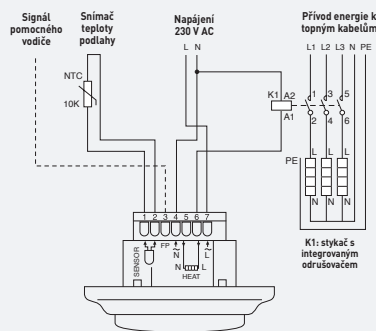

Technické údaje pro NRG- Temp

Rozsah teplot pro snímání podlahy	5-35°C
Rozsah teplot pro snímání místnosti	5-40°C
Rozsah teplot pro omezovač teploty	Dolní mez 5°C / horní mez 35°C
Kapacita/napětí spínače	13 A/230 VAC
Stupeň krytí	IP 21
Typ snímače	NTC, 10kΩ/25°C
Délka kabelu snímače	3 m
Rozměry	H 82 x W 82 x D 57 mm

Informace pro objednání

Název výrobku	Barva	Číslo dílu	Popis
R-TC-NRG	Polární bílá	1244-002513	Termostat s časovým spínačem se snímačem teploty podlahy
Snímač N 10 k Ohm	-	1244-002952	Náhradní snímač
Raychem TC-NRG stříbrný - zaoblený	Stříbrná	1244-010130	Přední kryt pro R-TC-NRG, zaoblený, ve stříbrné barvě
Raychem TC-NR-hrnatý	Stříbrná	1244-010132	Přední kryt pro R-TC-NRG, hrnatý, ve stříbrné barvě
Nástavec pro krabici pod omítku pro Spojené království	Polární bílá	1244-010134	Nástavec pro krabice pod omítku pro Spojené království
R-ACC-PP-White-R-NRG-SQ-E	Bílý	1244-012533	"Exxact Frame" sada pro instalaci do vícerámečků
R-ACC-PP-Antracit-R-NRG-SQ-E	Antracitová	1244-012535	"Exxact Frame" sada pro instalaci do vícerámečků
R-ACC-PP-Metallic-R-NRG-SQ-E	Metallická	1244-012537	"Exxact Frame" sada pro instalaci do vícerámečků

PRVKY PRO ŘÍZENÍ VÝKONU K ZAJIŠTĚNÍ VYŠŠÍ ÚČINNOSTI

Schémat zapojení

Přímé zapojení – např. jednoduchý topný okruh

Zapojení přes stykač – např. 3 topné okruhy

⚠ Stykač nepoužívejte bez odrušovacího filtru.