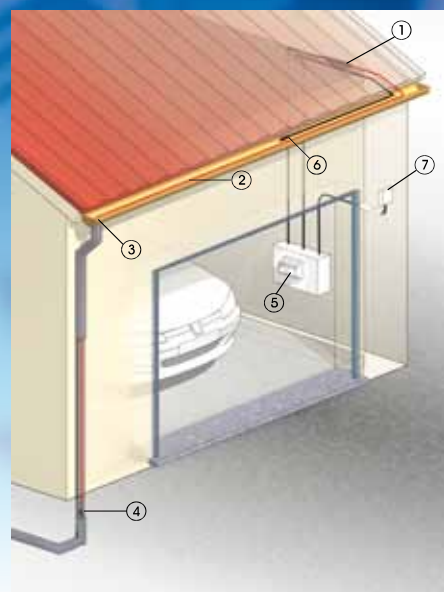

Snadné navrhování a instalace

1. 1 Spojka
2. 2 Topný kabel
3. 3 Fixační prvek
4. 4 Koncovka
5. 5 Řídicí jednotka
6. 6 Vlhkostní senzor
7. 7 Teplotní senzor