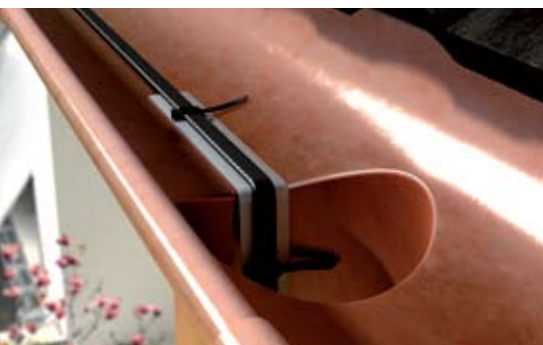

System ochrany okapových žlabů a svodů proti zamrznání

Tající a znovu zamrzající led a sníh velmi snadno dovede poškodit okapové žlaby a svody. Následně zatékající voda dokáže napáchat velké škody. Snadno poškodí fasádu objektu, konstrukce nebo tepelné izolace.

Raychem nabízí řešení v podobě samoregulačního kabelu **FroStop Black** speciálně určeného do okapových žlabů. Minimální prostorová náročnost kabelu zabraňuje možnosti zanášení žlabu. Výhodou je snadná instalace a naprosto bezúdržbový provoz. Ve spojení s teplotní nebo automatickou regulací se stává automatizovaným a úsporným řešením zimních problémů.

Inteligentní řídicí jednotka EMDR-10 spíná ochranný systém pouze tehdy, kdy je potřeba, čímž zajišťuje maximální efektivitu z hlediska funkčnosti a provozních nákladů.